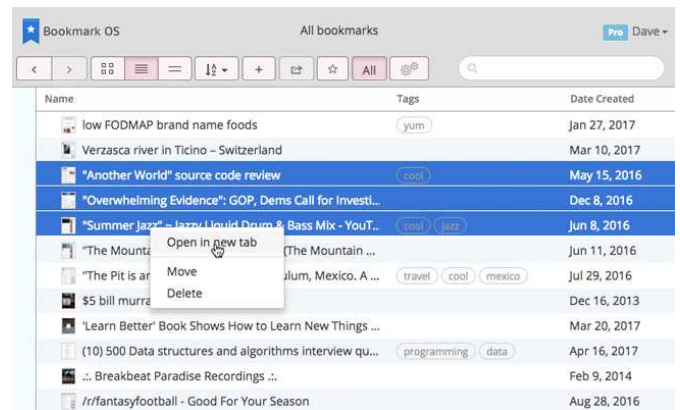

Internos

Internos - a folder on Bookmark OS.