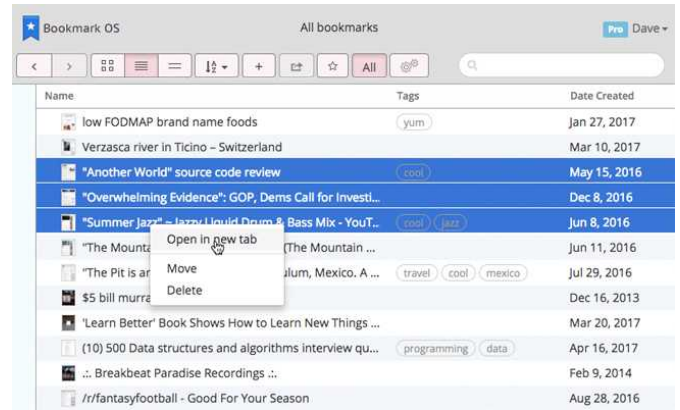

CENTER

CENTER - a folder on Bookmark OS.