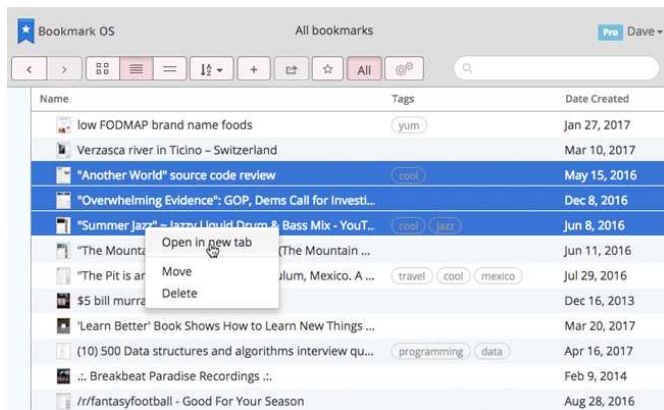

DOMAINS

DOMAINS - a folder on Bookmark OS.